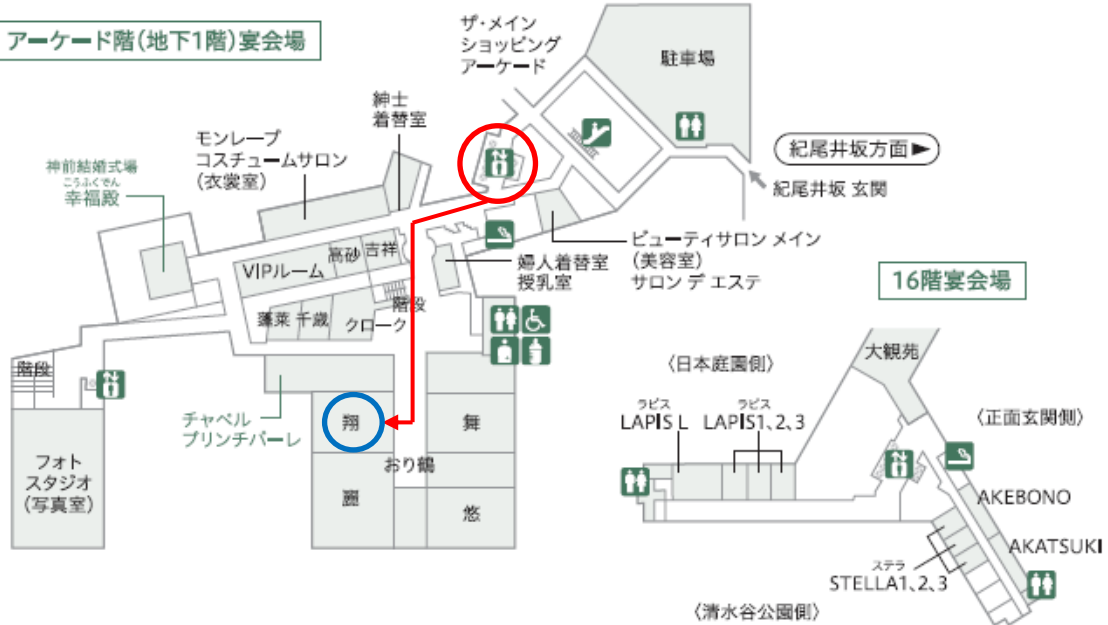

宴会場階のご案内

※ガーデンコート、ガーデンタワー5階とザ・メイン1階は同じフロアになります。※ザ・メイン宴会場階正面玄関からガーデンコート5階まで約3分かかります。

-  エスカレーター
-  エレベーター
-  喫煙所
-  授乳室
-  化粧室
-  車イス対応化粧室
-  会場をご利用のお客さま専用
-  オストメイト

◀永田町・赤坂見附方面

アトリウムチャペル
(ガーデンコート1階)

四ツ谷方面 ▶

ガーデンコート・ガーデンタワー5階

ザ・メイン1階

Red Rose Garden
(レッドローズガーデン)は
ザ・メインのエレベーターで
3階へお上がりください。

ザ・メイン アーケード階及び16階のご案内

アーケード階(地下1階)宴会場

▶紀尾井坂方面

16階宴会場

〈清水谷公園側〉